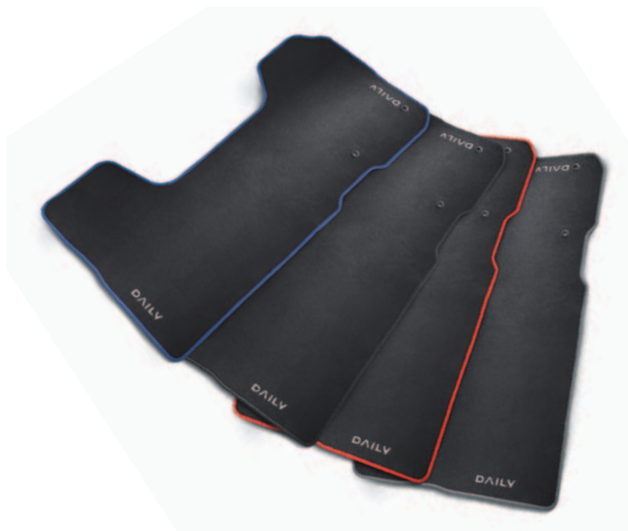

KOMFORT

DYWANIKI GUMOWE

Pozwalają na utrzymanie czystości wewnątrz kabiny i zabezpieczają oryginalne pokrycie. Odporne na działanie kwasów, nie odkształcają się i są łatwe do czyszczenia. Podniesiona krawędź, przytrzymująca zanieczyszczenia wewnątrz dywanika.

NUMER CZĘŚCI	OPIS
500025827	Dywaniki Gumowe

DYWANIKI WELUROWE

Zaprojektowane jako uzupełnienie linii pokrowców foteli, z wyszytym logo i barwnymi lamówkami. Posiadają dwa systemy mocowania, które gwarantują idealną przyczepność, by uniknąć niebezpiecznych sytuacji.

NUMER CZĘŚCI	OPIS
500036284	Premium Red
500036285	Premium Blue
500050698	Premium Silver
500051499	Premium Black