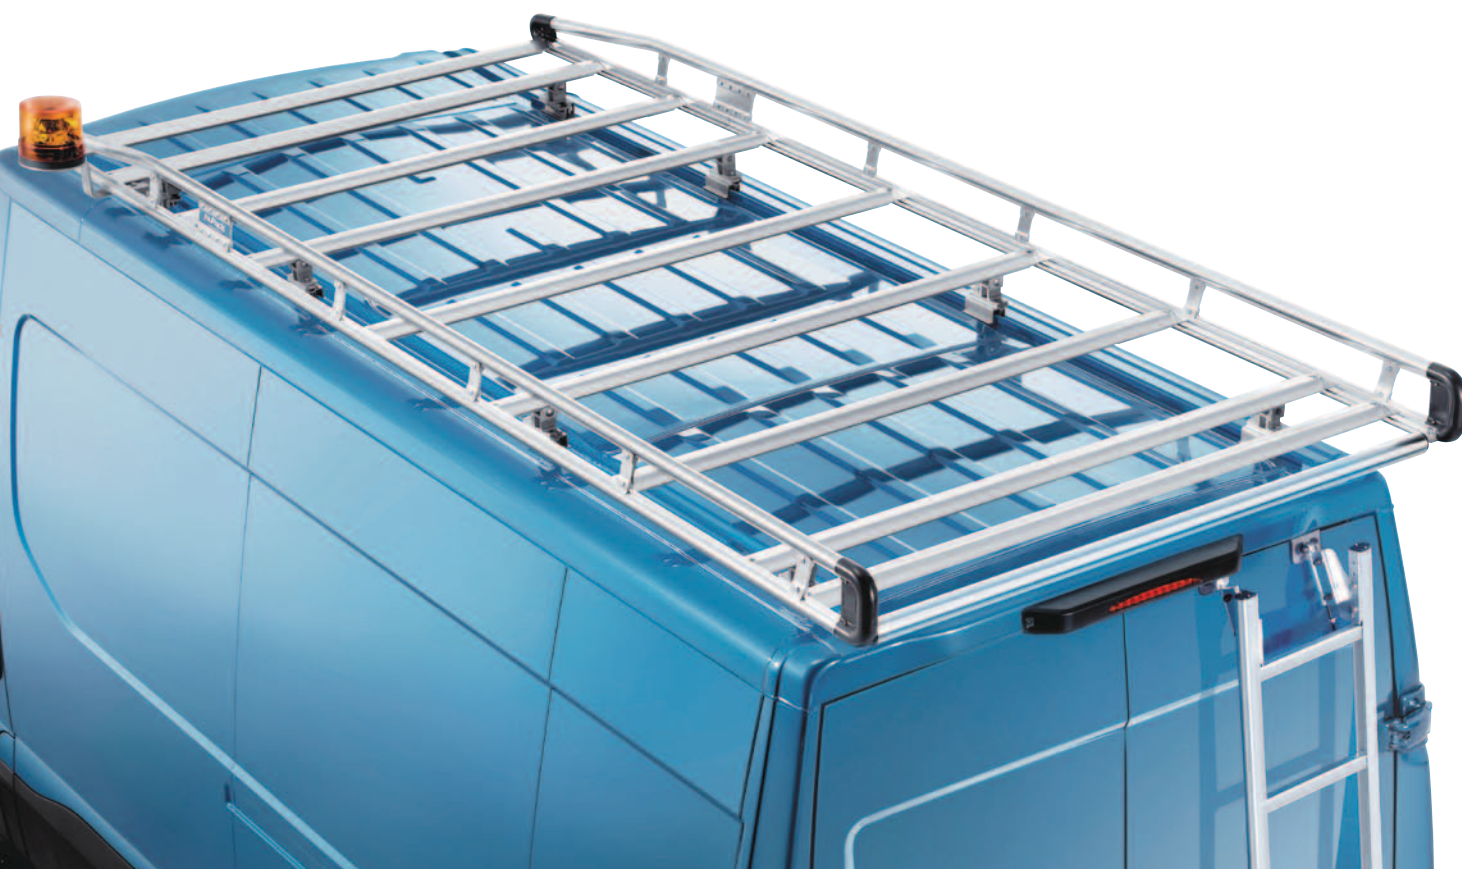

WSZECHSTRONNOŚĆ

BAGAŻNIK

Bagażnik, który zawiera szeroką gamę akcesoriów, jest idealnie dostosowany do każdej konfiguracji i rozstawu osi. Składa się z lekkiej konstrukcji aluminiowej, odpornej na korozję, łatwej do naprawy w przypadku uszkodzenia i nie wymagającej konserwacji. Instalowany w prosty sposób w oryginalnych punktach mocowania, bez konieczności wiercenia otworów w nadwoziu. Dopracowany system mocowania do dachu zapewnia równomierne i bezpieczne rozłożenie obciążenia. Dzięki dwóm wersjom, standardowej i długiej, może spełnić wszystkie Twoje wymagania.

NUMER CZĘŚCI	OPIS
500050810	Bagażnik standardowy (2600 x 1700 mm) rozstaw osi 3000
500050811	Bagażnik długi (3000 x 1700 mm) rozstaw osi 3000
500050812	Bagażnik standardowy (2600 x 1700 mm) rozstaw osi 3520, H1
500050813	Bagażnik długi (3200 x 1700 mm) rozstaw osi 3520, H1
500050814	Bagażnik standardowy (2800 x 1500 mm) rozstaw osi 3520, H2
500050815	Bagażnik długi (3200 x 1500 mm) rozstaw osi 3520, H2
500050816	Bagażnik standardowy (2800 x 1500 mm) rozstaw osi 3520L, H2
500050817	Bagażnik długi (3500 x 1500 mm) rozstaw osi 3520L, H2
500050818	Bagażnik standardowy (2800 x 1500 mm) rozstaw osi 4100, H2
500050819	Bagażnik długi (4500 x 1500 mm) rozstaw osi 4100, H2
500050820	Bagażnik standardowy (3200 x 1500 mm) rozstaw osi 4100L, H2
500050821	Bagażnik długi (4500 x 1500 mm) rozstaw osi 4100L, H2